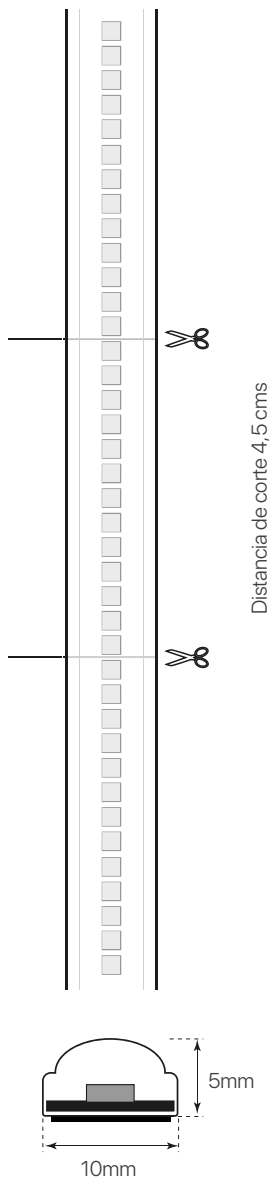

# elise

### datasheet

ref. 5551801

Nombre / Name	Elise, tira LED
Referencia / Reference	5551801
Materiales / Materials	Cobre + silicona / copper + silicone
LED / mt	286led/mt
Potencia / Power	12W/mt
Temperatura de color / Color temperature	6000K
Flujo luminoso / Luminous flux	1100lm/met
Dimable / Dimmable	Opcional / Optional
Ángulo de apertura / Beam angle	120°
Ángulo de inclinación / Inclination angle	-
IP	65
IK	-
F.P	>0,9
UGR	-
IRC	>80
Chip	San,an COB
Driver	-
Vida media ( duración ) / Average life	40.000h
Clase energética / Energy class	A+
Aislamiento eléctrico / Electrical isolation	Clase II
Colores / Colors	Opal / Opal
Medida exterior / Product size	50mts x 10mm x 5mm
Medidas de corte / Cutting measurements	Cada 4,5 cms
Tª ( ambiente/trabajo ) / Tª ( enviroment/work)	-20°C ~ 45°C
Input	AC 230V
Output	AC 230V
Frecuencia / Frequency	50/60Hz
Peso / Weight	2,50kg/rollo
Certificados / Certificates	CE RoHS
Garantía / Warranty	2 años / 2 years